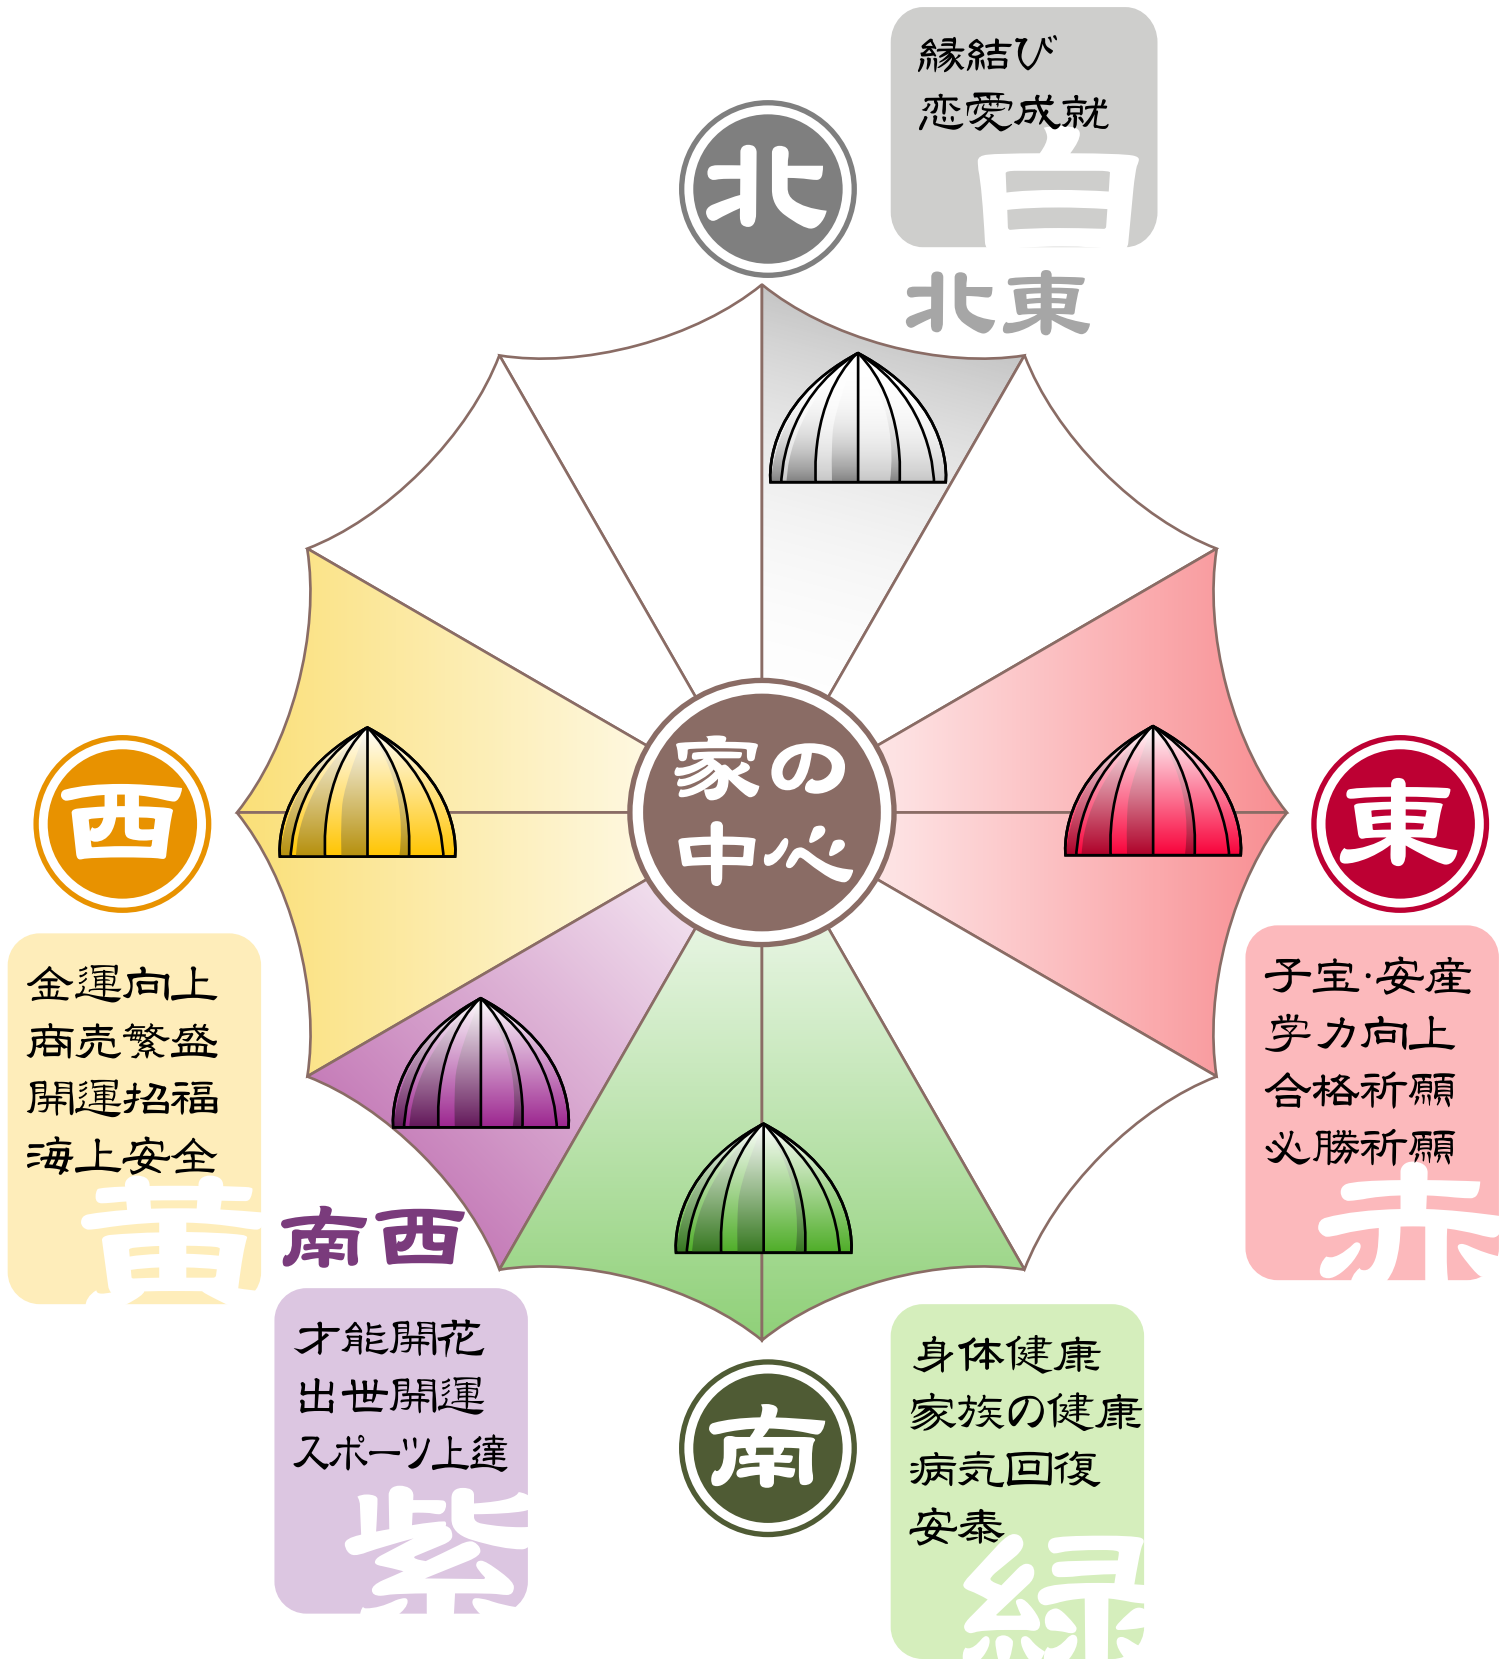

盛り塩方角割出し表

方位に
関係なし

客寄せ 厄除
夫婦円満

白